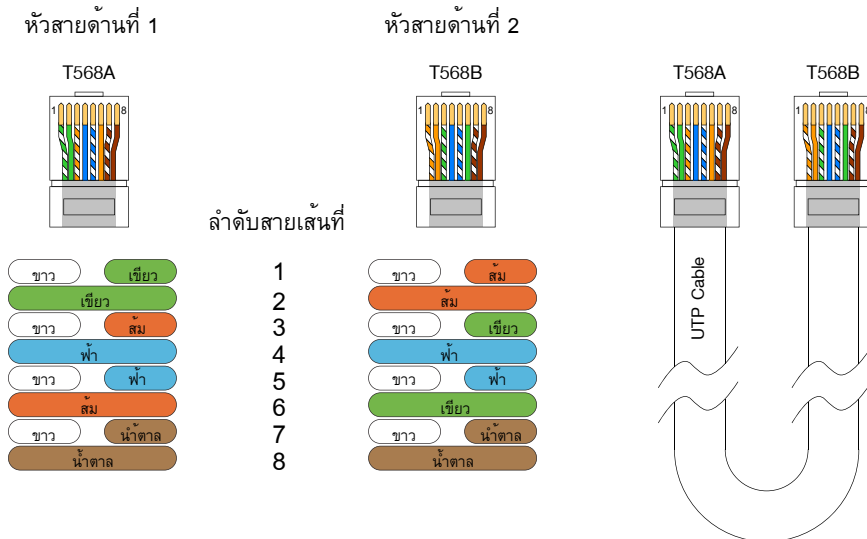

## 600315 Cat5e RJ45 Modular Plug

### สายแบบ Straight Through Cable

เป็นการต่อสายแบบเรียงกันตามลำดับ ส่วนการเรียงสีจะเป็นมาตรฐาน TIA568A หรือ TIA568B ใช้เชื่อมต่อระหว่าง เครื่องคอมพิวเตอร์มาที่ Outlet หรือ Switch

Wiring View

### สายแบบ Crossover Cable

มีการสลับสายระหว่าง pin 1,2,3,6 ส่วนอีก 4 เส้นที่เหลือไม่ต้องสลับ ใช้เชื่อมต่อระหว่าง Switch ผ่าน Port ธรรมดา (ไม่ผ่านทาง Uplink Port) หรือใช้ต่อระหว่างเครื่องคอมพิวเตอร์สองเครื่องเป็น Peer-to-Peer