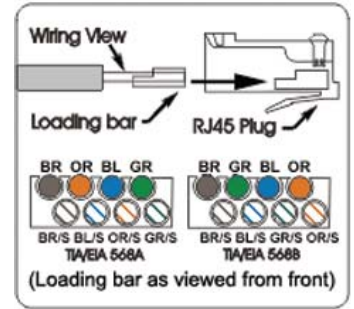

### สายแบบ Straight Through Cable

เป็นการต่อสายแบบเรียงกันตามลำดับ ส่วนการเรียงสีจะเป็นมาตรฐาน TIA568A หรือ TIA568B ใช้เชื่อมต่อระหว่าง เครื่องคอมพิวเตอร์มาที่ Outlet หรือ Switch

Wiring View

### สายแบบ Crossover Cable

มีการสลับสายระหว่าง pin 1,2,3,6 ส่วนอีก 4 เส้นที่เหลือไม่ต้องสลับ ใช้เชื่อมต่อระหว่าง Switch ผ่าน Port ธรรมดา (ไม่ผ่านทาง Uplink Port) หรือใช้ต่อระหว่างเครื่องคอมพิวเตอร์สองเครื่องเป็น Peer-to-Peer