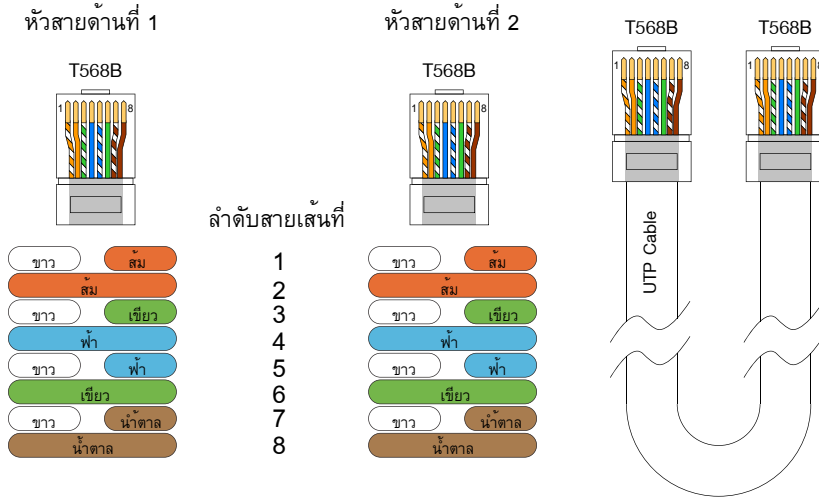

## 600315 Cat5e RJ45 Modular Plug

### สายแบบ Straight Through Cable

เป็นการต่อสายแบบเรียงกันตามลำดับ ส่วนการเรียงสีจะเป็นมาตรฐาน TIA568A หรือ TIA568B ใช้เชื่อมต่อระหว่าง เครื่องคอมพิวเตอร์มาที่ Outlet หรือ Switch

Wiring View

### สายแบบ Crossover Cable

มีการสลับสายระหว่าง pin 1,2,3,6 ส่วนอีก 4 เส้นที่เหลือไม่ต้องสลับ ใช้เชื่อมต่อระหว่าง Switch ผ่าน Port ธรรมดา (ไม่ผ่านทาง Uplink Port) หรือใช้ต่อระหว่างเครื่องคอมพิวเตอร์สองเครื่องเป็น Peer-to-Peer